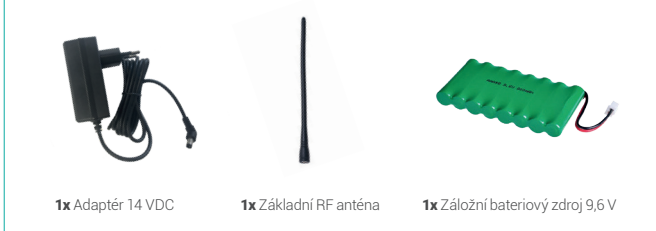

Set elektrického ohradníku chytrá farma RF zdroj s ovladačem 3 J - WiFi Gateway

Generátor | fencee power DUORF PDX30

Výkon | 3 J

Napětí | 11200 V

Zdroj | Síť 230 V ~ / 12 V 

Kompletní sada vhodná **pro dlouhé ohrady až 23 km**, v sadě kombinovaným RF generátor **power DUO RF PDX30**. Tímto setem získáte možnost ovládat generátor z mobilního telefonu pomocí aplikace fencee Cloud.

1x

FENCE WiFi GATEWAY GW100

1x

Součástí každé gateway:

1x Adaptér 14 VDC

1x Základní RF anténa

1x Záložní bateriový zdroj 9,6 V

Kombinovaný generátor **fencee power DUO RF PDX30 s výstupním výkonem 3 J**. Vhodný pro krátké i delší ohrady a použitelný pro všechny druhy zvířat. V sadě s dálkovým ovladačem.

Součástí každého generátoru:

1x Kabel zemnicí 150 cm

1x Kabel připojovací 100 cm

1x Výstražná tabulka

1x Kabel bateriový

1x Adaptér DUO 14 V

1x Základní RF anténa

Art.No. 8094